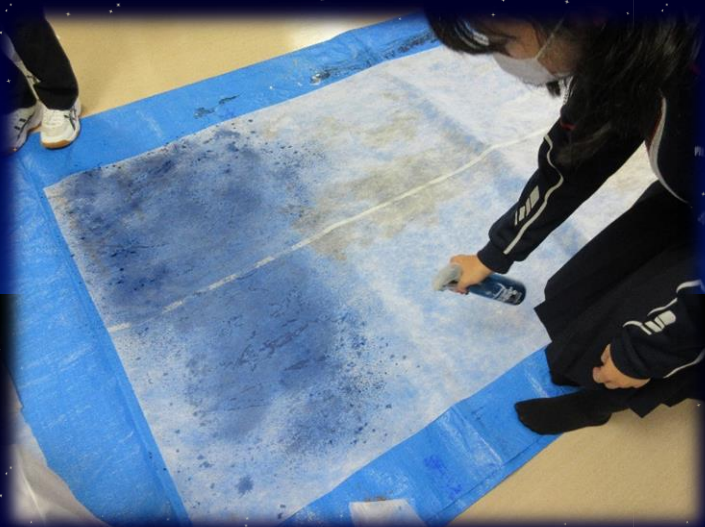

プロジェクト活動の様子 10月23日

～玄関・1F ホール装飾 PJ～

階段の絵作成の様子。
いよいよ紙を貼って絵を描くキャンバスを作り始めたようです！完成が楽しみです！
続報をお待ちください！！

4DAYS

玄関アーチ作成4日目。

紙を汚している・・・のではなく、
スプレーを使ってインクを吹き付け、
絵を描いているようです！

毎年、玄関にはスプレーを使って描いた絵が
来校者を迎えるように設置されています。
今年はこのホームページで紹介しますので
お楽しみに！

組み立ては今日終了のようです。
次回からは装飾(デザイン)に入るようで、
アーチの形の最終調整を行っていました。
どのように「宙」に沿った装飾へと
変わっていくのか！
続報をお待ちください！！